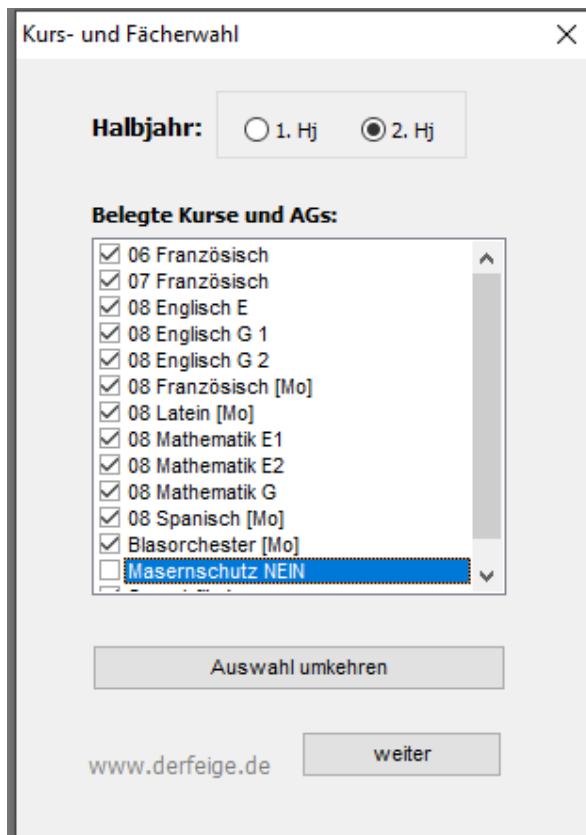

DieSchulApp-df

Die beiden Export-Berichte DieSchulApp-Schueler-df und DieSchulApp-Lehrer-df aus der ZIP-Datei schreiben die notwendigen in DaNiS existierenden Daten der Schüler:innen und deren Verantwortliche sowie die der Lehrer:innen jeweils in eine CSV-Datei.

Vor dem Export ermöglicht eine Abfrage die Wahl der gewünschten Kurse.

Bitte beantworten Sie die Frage nach der Speicherung im UTF-8-Format unbedingt mit Ja.

Die CSV-Datei enthält dann die Felder, die die webbasierte Software DieSchulApp (<https://www.dieschulapp.de>) für deren Nutzung benötigt.

Für uns Menschen ist die entstandene Datei nur mühsam lesbar.

Ein Computer kann aber aus solchen Dateien in kürzester Zeit hunderte von Datensätzen einlesen und verarbeiten

```
"Id-S";"Vorname-S";"Nachname-S";"E-Mail-S";"Telefon-S";"Geb-Dat";"Klasse";"Kurse";"Id-V1";"Vorname-V1";"Nachname-V1";"E-Mail-S";"350730";"Klaus";"Baal";"";"76786876";"11.02.2010";"5a";"Blasorchester";"350735";"Faiza";"Baal";"";"350738";"Dursan";"Ba";"350762";"Siegfried";"Boderich";"";"61459";"21.10.2010";"5a";"";"350766";"Carolin";"Boderich";"";"350769";"Hussein";"Kor";"350803";"Christian";"Fensmann";"";"01723428109";"19.01.2010";"5a";"";"350806";"Mechthild";"Fensmann";"";"352449";"Leonora";"Geist";"";"125732";"19.09.2010";"5a";"";"352453";"Jana";"Geist";"";"352456";"Andreas";"Geist";"";"665546";"Rebekka-Sina";"Geschwister";"";"01577 89641 42";"01.01.2011";"5a";"";"665548";"Anne";"GeschMutter";"8@emx.de";"";
```